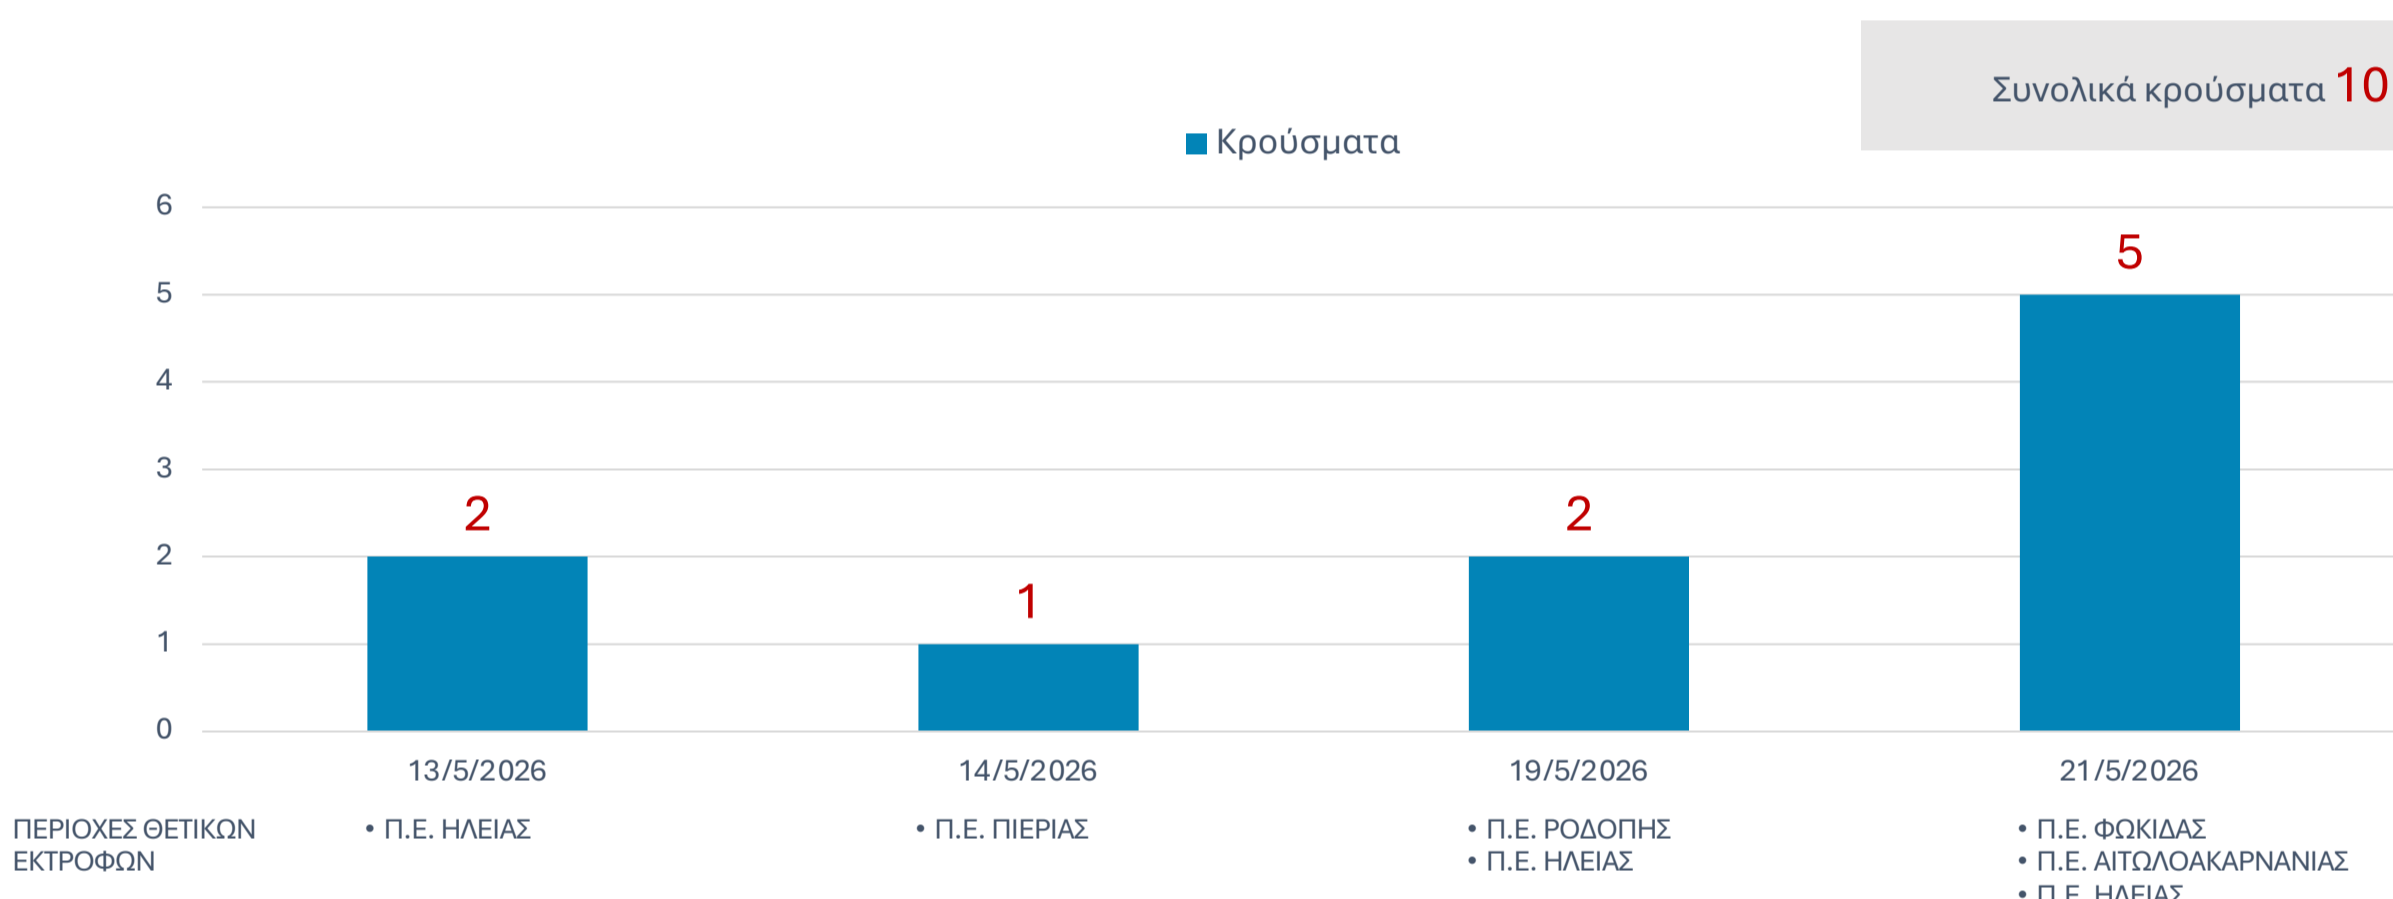

Ενημέρωση 26/05/2026

Συγκεντρωτικά Στοιχεία*

2.172 επιβεβαιωμένα
κρούσματα ευλογιάς
αιγοπροβάτων

488.754 θανατώσεις
αιγοπροβάτων εξαιτίας της ευλογιάς

2.681 εκτροφές

ΠΕΡΙΟΧΕΣ ΕΠΙΒΕΒΑΙΩΜΕΝΩΝ ΚΡΟΥΣΜΑΤΩΝ ΕΥΛΟΓΙΑΣ ΑΙΓΟΠΡΟΒΑΤΩΝ

*Τα στοιχεία αφορούν το διάστημα Αυγούστου 2024 - 24 Μαΐου 2026. Τα στοιχεία επικαιροποιούνται συνεχώς, κατόπιν της αποστολής τελικών δεδομένων από τις Π.Ε.

Πορεία ευλογιάς ανά ημέρα 11-24 Μαΐου 2026

Πορεία ευλογιάς ανά Περιφερειακή Ενότητα 11-24 Μαΐου 2026