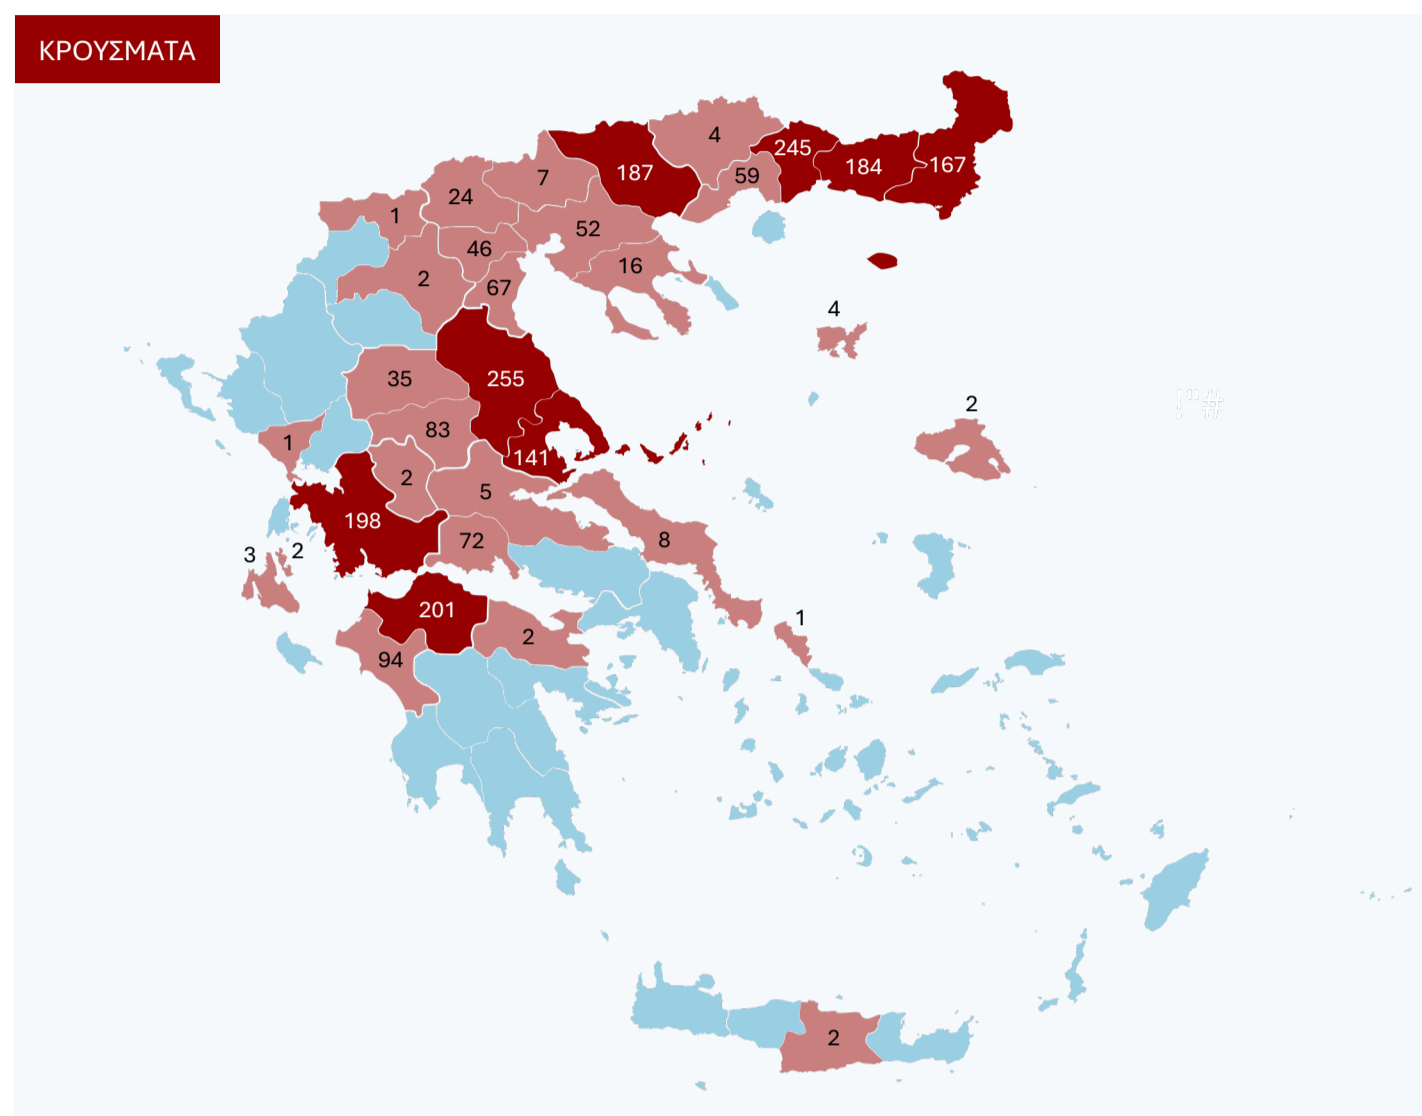

Ενημέρωση 26/05/2026

Συγκεντρωτικά Στοιχεία*

2.172 επιβεβαιωμένα
κρούσματα ευλογιάς
αιγοπροβάτων

488.754 θανατώσεις
αιγοπροβάτων εξαιτίας της ευλογιάς

2.681 εκτροφές

ΠΕΡΙΟΧΕΣ ΕΠΙΒΕΒΑΙΩΜΕΝΩΝ ΚΡΟΥΣΜΑΤΩΝ ΕΥΛΟΓΙΑΣ ΑΙΓΟΠΡΟΒΑΤΩΝ

*Τα στοιχεία αφορούν το διάστημα Αυγούστου 2024 - 24 Μαΐου 2026. Τα στοιχεία επικαιροποιούνται συνεχώς, κατόπιν της αποστολής τελικών δεδομένων από τις Π.Ε.

Πορεία ευλογιάς ανά ημέρα 11-24 Μαΐου 2026

Πορεία ευλογιάς ανά Περιφερειακή Ενότητα 11-24 Μαΐου 2026