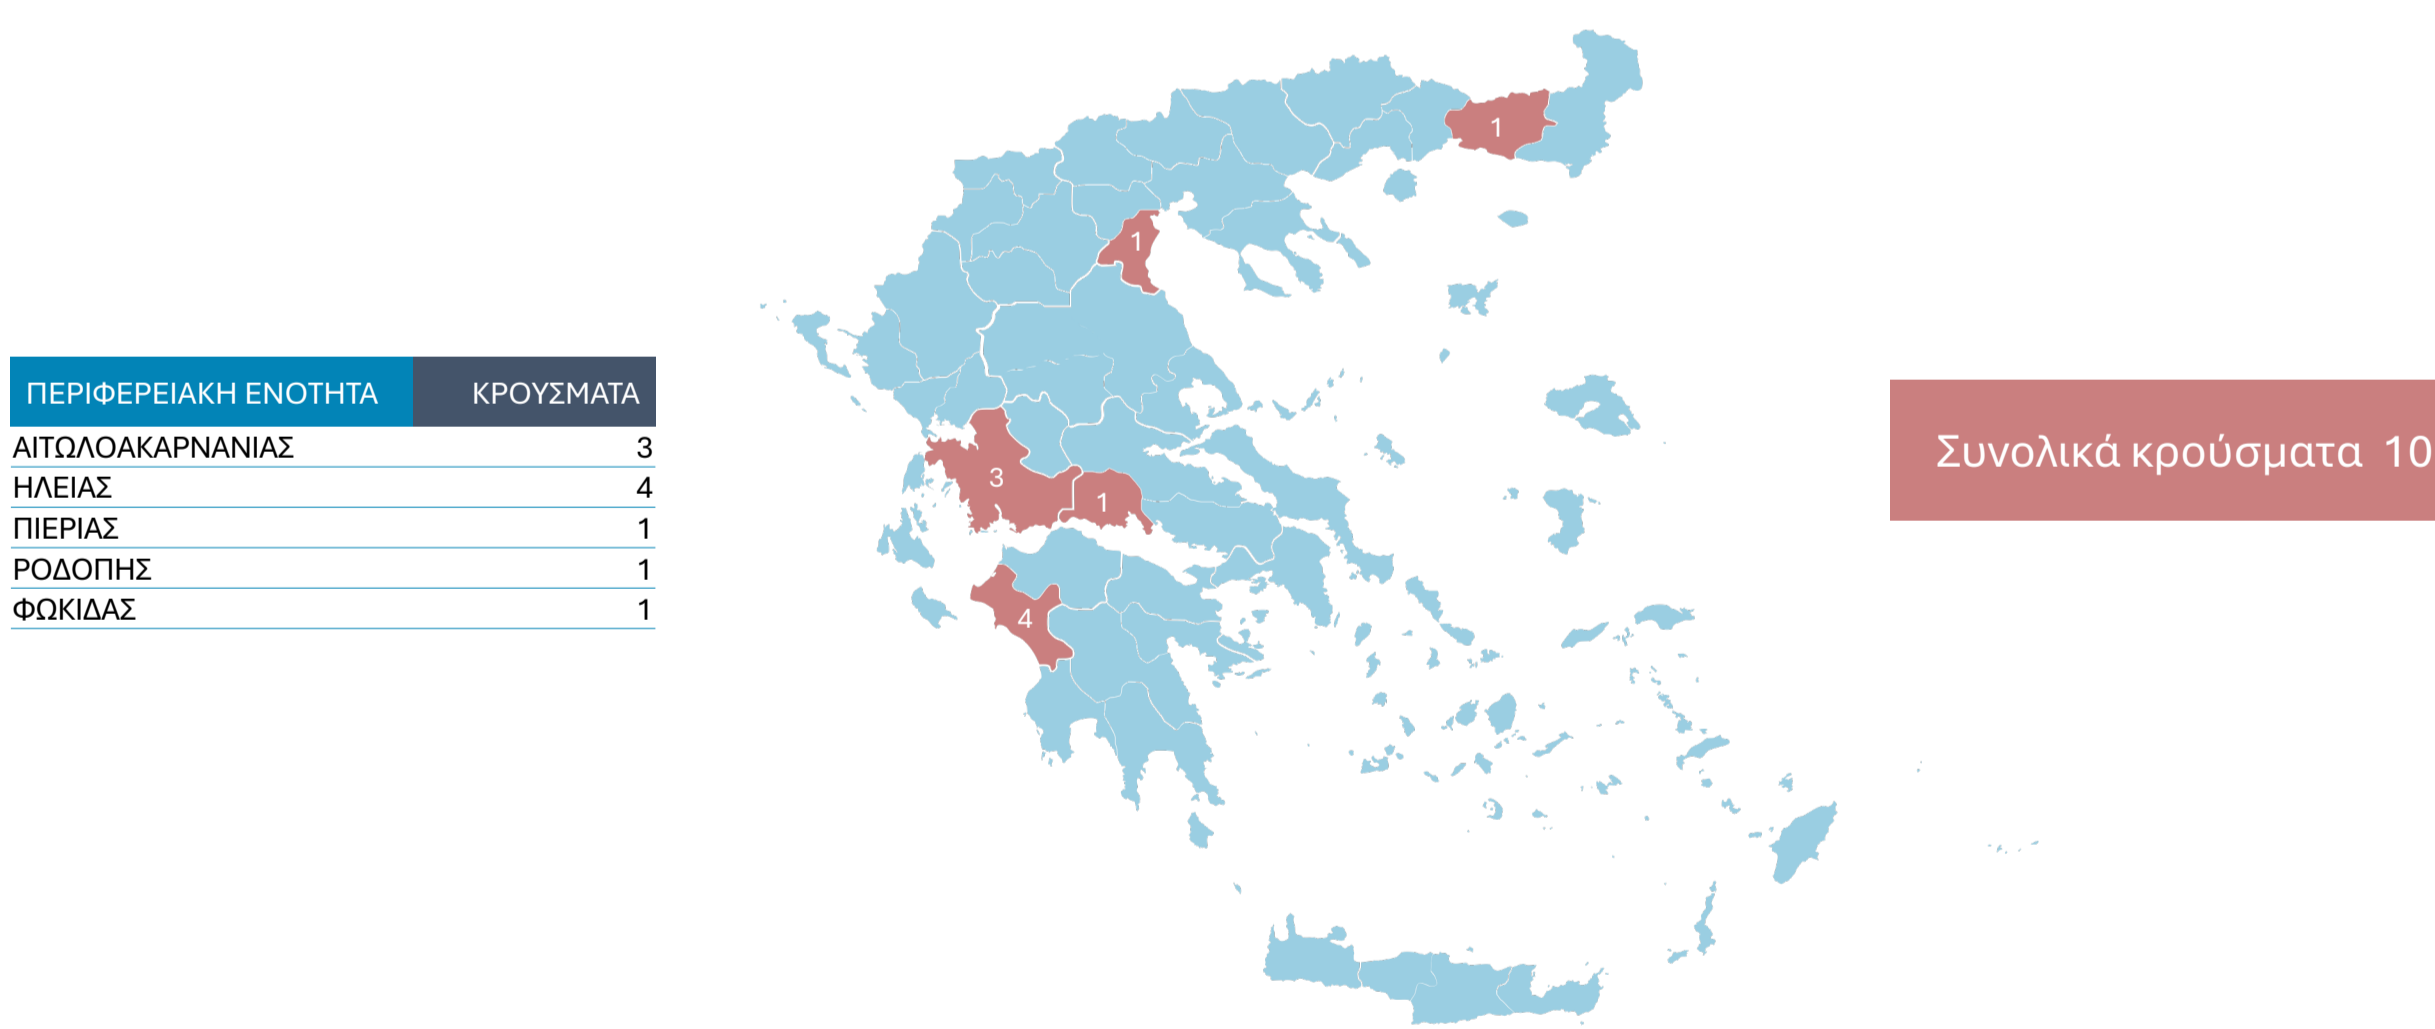

Ενημέρωση 26/05/2026

Συγκεντρωτικά Στοιχεία*

2.172 επιβεβαιωμένα
κρούσματα ευλογιάς
αιγοπροβάτων

488.754 θανατώσεις
αιγοπροβάτων εξαιτίας της ευλογιάς

2.681 εκτροφές

ΠΕΡΙΟΧΕΣ ΕΠΙΒΕΒΑΙΩΜΕΝΩΝ ΚΡΟΥΣΜΑΤΩΝ ΕΥΛΟΓΙΑΣ ΑΙΓΟΠΡΟΒΑΤΩΝ

*Τα στοιχεία αφορούν το διάστημα Αυγούστου 2024 - 24 Μαΐου 2026. Τα στοιχεία επικαιροποιούνται συνεχώς, κατόπιν της αποστολής τελικών δεδομένων από τις Π.Ε.

Πορεία ευλογιάς ανά ημέρα 11-24 Μαΐου 2026

Πορεία ευλογιάς ανά Περιφερειακή Ενότητα 11-24 Μαΐου 2026